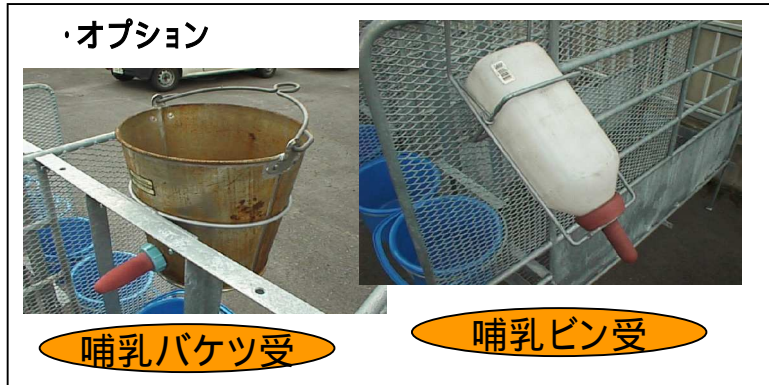

NO.5 - 1 すくすくゲージパドック

基本柵 連結柵1 連結柵2

<すくすくゲージパドック>

・特長

- 1、従来のパドックより子牛の収納性に優れているため作業能率がアップ。
- 2、床上げ作りで、ウーブンネット(すのこ)台を使用のため衛生面に優れている。
- 3、ウーブンネット(すのこ)にこびりついた汚れなどは後部ストッパーの取り外しにより容易に清掃可能
- 4、連結性があるため規模に合わせて台数を御購入でき、さらに連結数が多いほど一台あたりの単価が割安。
- 5、パドックを使わないとき解体すれば収納スペースをとらない。
- 6、後部は扉型になっているため子牛の出入りが簡単。
- 7、垂鉛メッキで鉄の腐食を防ぐ。