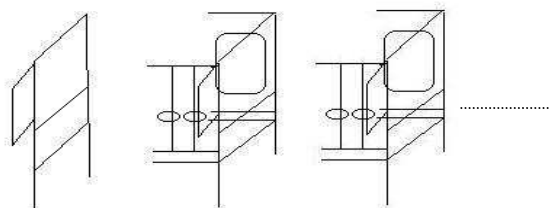

NO.5 - 1 すくすくゲージパドック

基本柵 連結柵1 連結柵2

<すくすくゲージパドック>

・特長

- 1、従来のパドックより子牛の収納性に優れているため作業能率がアップ。
- 2、床上げ作りで、ウーブンネット(すのこ)台を使用のため衛生面に優れている。
- 3、ウーブンネット(すのこ)にこびりついた汚れなどは後部ストッパーの取り外しにより容易に清掃可能
- 4、連結性があるため規模に合わせて台数を御購入でき、さらに連結数が多いほど一台あたりの単価が割安。
- 5、パドックを使わないとき解体すれば収納スペースをとらない。
- 6、後部は扉型になっているため子牛の出入りが簡単。
- 7、垂鉛メッキで鉄の腐食を防ぐ。