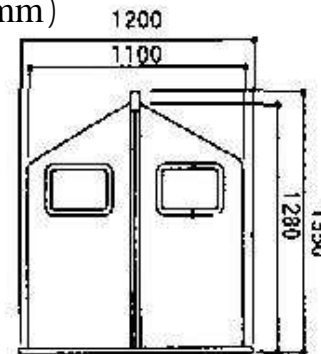

# NO.5 - 2 すくすくカーフハッチ Lite

**発売記念特価にて、販売中！**

・各部の特徴

**鎖取り付け金具**  
上図のようにヒモを水平に張りそこに鎖をつけると牛の行動に幅がでます。(ヒモ、鎖は商品に含まれていません。)

**2連バケツ受け(結束バンドのにて取付)**  
カーフハッチ内部に取りつける事により雨で餌がぬれることはありません。牛の足が絡まない省スペース設計。(バケツは商品に含まれていません。)

・寸法(mm)

・前面

・後面

・側面

畜産総合商社

今日、明日、未来の

株式  
会社

**FRP ウエマツ**