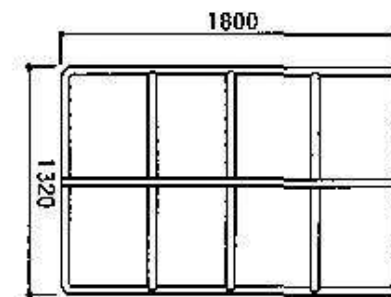

# NO.5 - 2 すくすくカーフハッチ Lite

**発売記念特価にて、販売中！**

・各部の特徴

**鎖取り付け金具**  
上図のようにヒモを水平に張りそこに鎖をつけると牛の行動に幅がでます。(ヒモ、鎖は商品に含まれていません。)

**2連バケツ受け(結束バンドのにて取付)**  
カーフハッチ内部に取りつける事により雨で餌がぬれることはありません。牛の足が絡まない省スペース設計。(バケツは商品に含まれていません。)

・寸法(mm)

・前面

・後面

・側面

畜産総合商社

今日、明日、未来の

株式  
会社

**FRP ウエマツ**