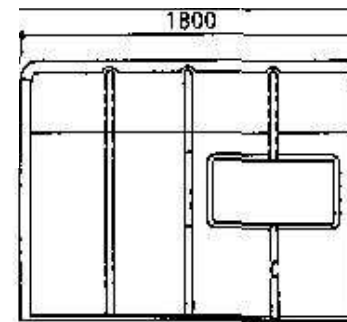

# NO.5 - 2 すくすくカーフハッチ Lite

**発売記念特価にて、販売中！**

・各部の特徴

**鎖取り付け金具**  
上図のようにヒモを水平に張りそこに鎖をつけると牛の行動に幅がでます。(ヒモ、鎖は商品に含まれていません。)

**2連バケツ受け(結束バンドのにて取付)**  
カーフハッチ内部に取りつける事により雨で餌がぬれることはありません。牛の足が絡まない省スペース設計。(バケツは商品に含まれていません。)

・寸法(mm)

・前面

・後面

・側面

畜産総合商社

今日、明日、未来の

株式  
会社

**FRP ウエマツ**